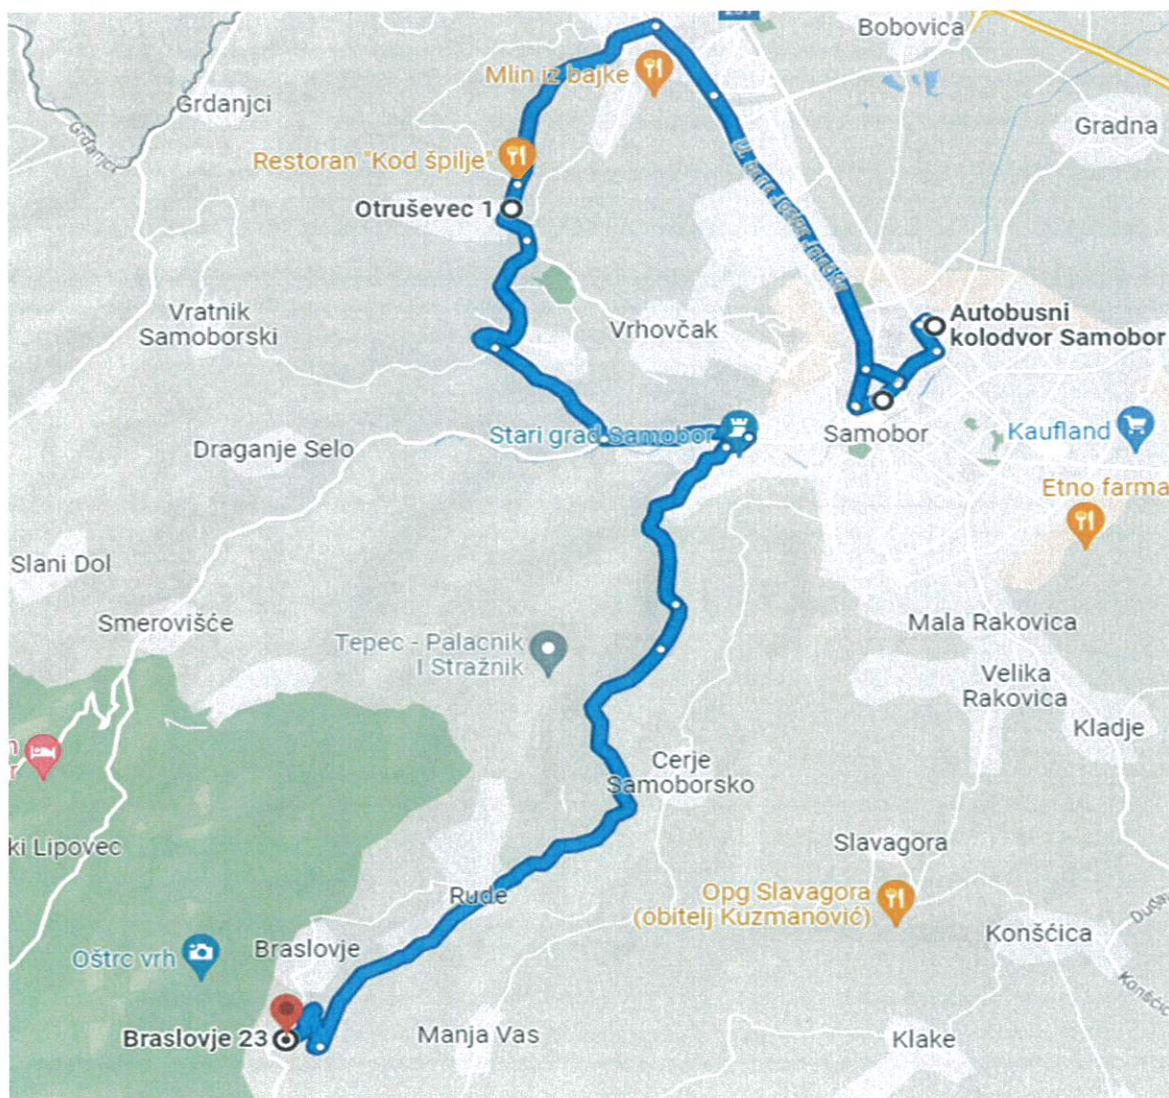

- izmijenjeni itinereri

1.)

PRIVREMENI RED VOŽNJE						
AUTOBUSNA LINIJA						
144 SAMOBOR - Smerovišće - LIPOVEC						
Radni dan:						
Polasci iz SAMOBORA:				Polasci iz LIPOVCA:		
4,40	5,40	6,45	11,45	13,00	14,15	
15,15	16,40	19,15	20,15	22,15		
Subota:						
Polasci iz SAMOBORA:				Polasci iz LIPOVCA:		
4,25	7,00	12,40		4,55	7,40	13,15
<i>Nedjeljom i blagdanima ne vozi</i>						
NOVA TRASA LINIJE: AK SAMOBOR - ULICA LJUDEVITA ŠMIDHENA - UL.LJUDEVITA GAJA - UL.MIROSLAVA KRLEŽE - UL.BANA JOSIPA JELAČIĆA - OTRUŠEVEC SAMOBORSKI - LUDVIĆ - HAMOR - te dalje normalno trasom sa Lipovec						
<i>U prometu od 06. veljače 2023. godine</i>						

Polasci iz RUDA:

5,30	*7,50	*9,40	14,20	*19,00	*21,55
------	-------	-------	-------	--------	--------

NAPOMENA * vozi do Braslovja.
J - javna usluga.

NOVA TRASA LINIJE: AK SAMOBOR - UL.LJUDEVITA ŠMIDHENA - UL.LJUDEVITA GAJA - UL.MIROSLAVA KRLEŽE - UL.BANA JOSIPA JELAČIĆA - OTRUŠEVEC SAMOBORSKI - LUDVIĆ - GORNJI KRAJ - te dalje normalno trasom sa Rude

U prometu od 06. veljače 2023. godine

3.)

**PRIVREMENI VOZNI RED ZA LINIJU BR. 513
SAMOBOR - JASTREBARSKO**

Polasci iz SAMOBORA :

Polasci iz JASTREBARSKOG :

RADNI DAN

06.45	10.45	12.45	16.10	18.15
21.05*				

8.05	11.45	14.10	17.20	19.20
21.40*				

SUBOTA

8.00	14.05
------	-------

09.05	15.15
-------	-------

NEDJELJA
Ne prometuje

* - prometuje OD ili DO Braslovja

**NOVA TRASA LINIJE: AK SAMOBOR-UL.LJUDEVITA ŠMIDHENA-UL.LJUDEVITA GAJA-
UL.MIROSLAVE KRLEŽE-UL.BANA JOSIPA JELAČIĆA-OTRUŠEVEC SAMOBORSKI-
LUDVIĆ-GORNJI KRAJ - te dalje normalnom trasom za Jastrebarsko.**