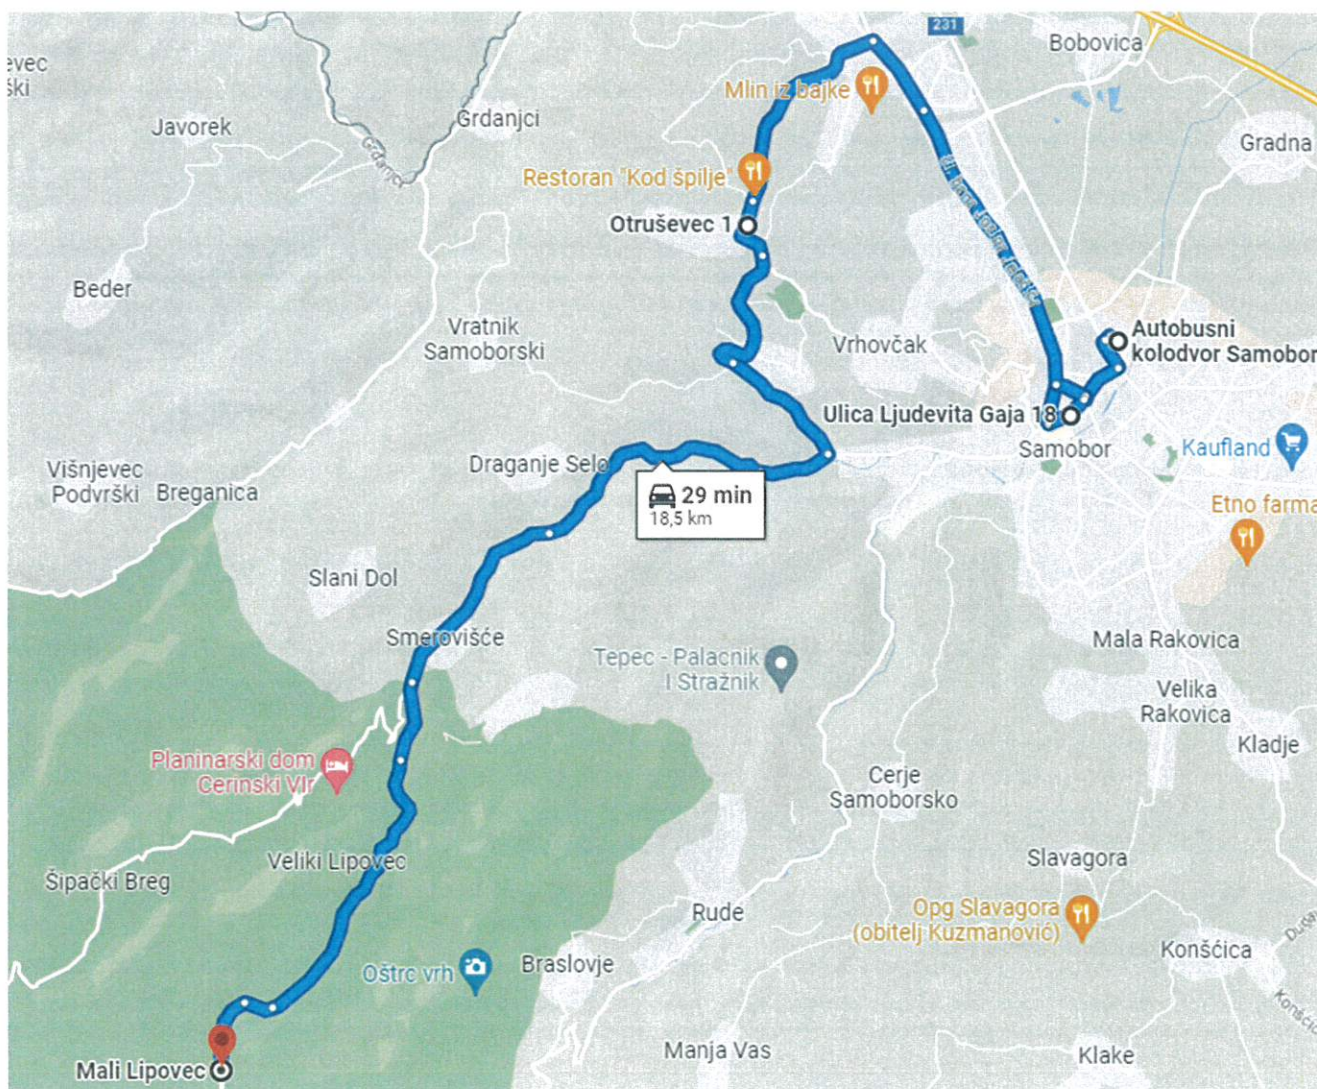

Do promjena dolazi na slijedećim linijama :

1. SAMOBOR – SMEROVIŠĆE – LIPOVEC
2. SAMOBOR – RUDE – BRASLOVJE
3. SAMOBOR – JASTREBARSKO

U Samoboru, 03.02.2023.

Samoborček EU grupa d.o.o.

Uprava društva

Prilog: - izmijenjeni vozni redovi

- izmijenjeni itinereri

1.)

PRIVREMENI RED VOŽNJE						
AUTOBUSNA LINIJA						
144 SAMOBOR - Smerovišće - LIPOVEC						
Radni dan:						
Polasci iz SAMOBORA:				Polasci iz LIPOVCA:		
4,40	5,40	6,45	11,45	13,00	14,15	
15,15	16,40	19,15	20,15	22,15		
Subota:						
Polasci iz SAMOBORA:				Polasci iz LIPOVCA:		
4,25	7,00	12,40		4,55	7,40	13,15
<i>Nedjeljom i blagdanima ne vozi</i>						
NOVA TRASA LINIJE: AK SAMOBOR - ULICA LJUDEVITA ŠMIDHENA - UL.LJUDEVITA GAJA - UL.MIROSLAVA KRLEŽE - UL.BANA JOSIPA JELAČIĆA - OTRUŠEVEC SAMOBORSKI - LUDVIĆ - HAMOR - te dalje normalno trasom sa Lipovec						
<i>U prometu od 06. veljače 2023. godine</i>						

U prometu od 06. veljače 2023. godine

3.)

**PRIVREMENI VOZNI RED ZA LINIJU BR. 513
SAMOBOR - JASTREBARSKO**

Polasci iz SAMOBORA :

Polasci iz JASTREBARSKOG :

RADNI DAN

06.45	10.45	12.45	16.10	18.15
21.05*				

8.05	11.45	14.10	17.20	19.20
21.40*				

SUBOTA

8.00	14.05
------	-------

09.05	15.15
-------	-------

NEDJELJA
Ne prometuje

* - prometuje OD ili DO Braslovja

**NOVA TRASA LINIJE: AK SAMOBOR-UL.LJUDEVITA ŠMIDHENA-UL.LJUDEVITA GAJA-
UL.MIROSLAVE KRLEŽE-UL.BANA JOSIPA JELAČIĆA-OTRUŠEVEC SAMOBORSKI-
LUDVIĆ-GORNJI KRAJ - te dalje normalnom trasom za Jastrebarsko.**